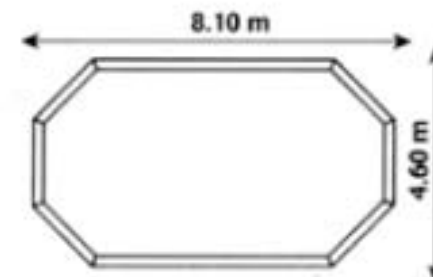

PISCINA EM MADEIRA PINHO NORDICO – ALTA QUALIDADE

Cascais Piscinas e Spas

www.
Mergulho Salgado
.com

Modelo Oblong

Mergulho Salgado Piscinas e Spas, Lda.

Tel. / Fax. 21 607 55 98 Telm. 919 91 60 50 / 962 444 011
geral@mergulhosalgado.com www.mergulhosalgado.com