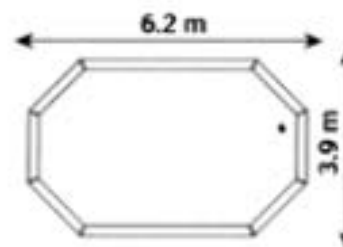

Modelo Oblong