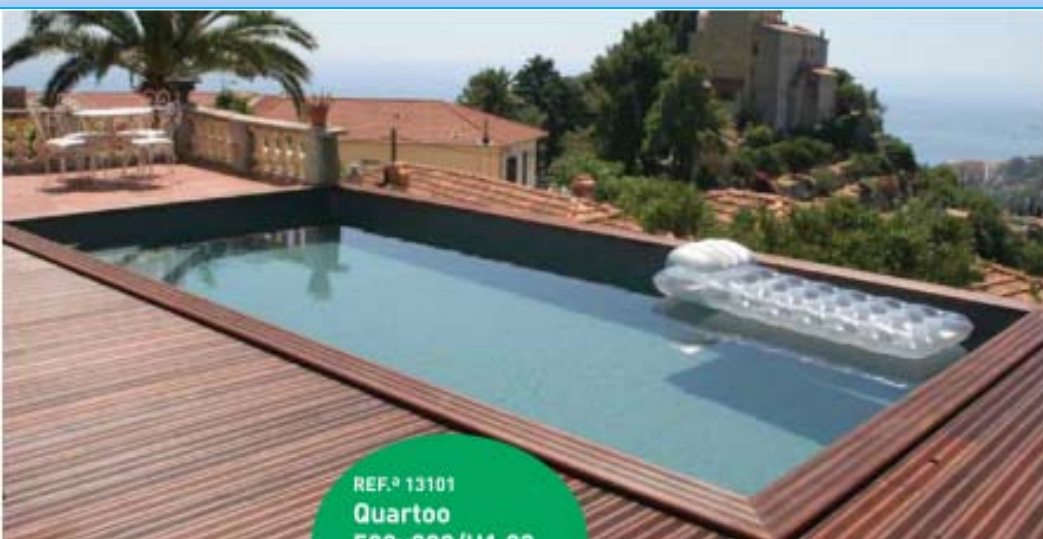

PISCINA EM MADEIRA PINHO NORDICO – ALTA QUALIDADE

Cascais Piscinas e Spas

www.
Mergulho Salgado
.com

PISCINA MADEIRA MODELO QUARTOO

Modelo quartoo

REF.º 13101
Quartoo
500-300/414-30

Mergulho Salgado Piscinas e Spas, Lda.