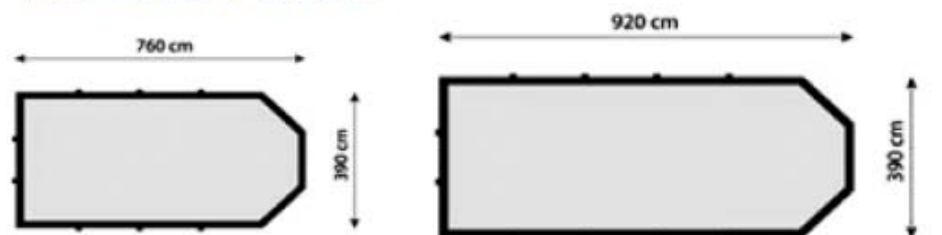

PISCINA MADEIRA MODELO RECTOO

Modelo rectoo

Mergulho Salgado Piscinas e Spas, Lda.

Tel. / Fax. 21 607 55 98 Telm. 919 91 60 50 / 962 444 011
geral@mergulhosalgado.com www.mergulhosalgado.com

PISCINA EM MADEIRA PINHO NORDICO – ALTA QUALIDADE