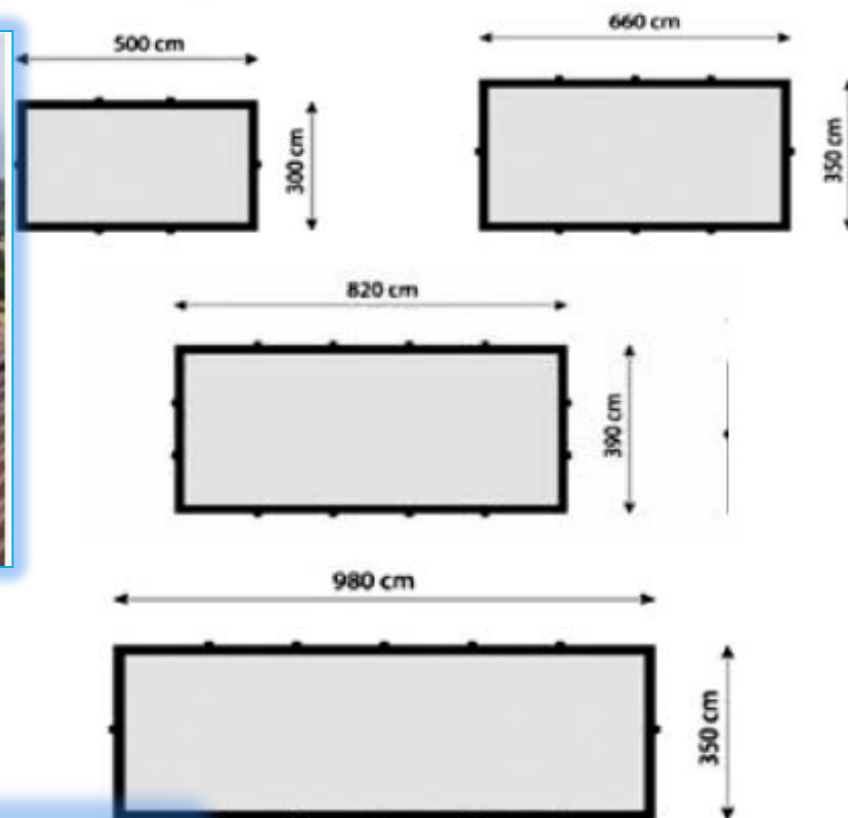

PISCINA EM MADEIRA PINHO NORDICO – ALTA QUALIDADE

Cascais Piscinas e Spas

www.
Mergulho Salgado
.com

PISCINA MADEIRA MODELO QUARTOO

Modelo quartoo

REF.º 13101
Quartoo
500-300/414-30

Mergulho Salgado Piscinas e Spas, Lda.